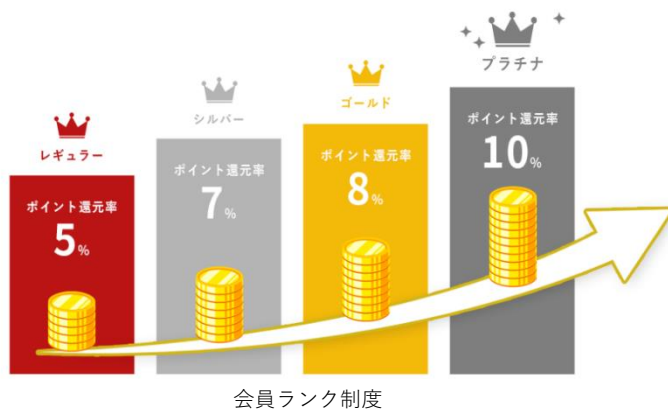

2023年10月11日

株式会社ジェイアール西日本デイリーサービスネット
株式会社 JR 西日本ヴィアイン

いつもの宿泊も、たまにの宿泊も、もっと快適に 会員制度「ヴィアインメンバーズクラブ」をリニューアル！

JR 西日本ヴィアインホテルズでは、2023年10月24日（火）にヴィアインメンバーズクラブの会員制度をリニューアルいたします。「永久にランクダウンしない」会員ランク制度の導入や、全プラン会員限定の特別価格でご予約いただける等々、他に類を見ないほどの魅力的な会員制度が始まります！

新会員制度のポイント

■会員ランク制度の導入

これまでの通算獲得ポイントに応じて会員ランク（レギュラー、シルバー、ゴールド、プラチナ）が決定し、ランク毎にポイント還元率の上昇や、ランク限定クーポン等のご優待が受けられます。一度上がった会員ランクはずっとそのまま、「永久にランクダウンしない」という大きな特長があります。また、宿泊金額100円（税抜）につき、5ポイント（レギュラー）、7ポイント（シルバー）、8ポイント（ゴールド）、10ポイント（プラチナ）を付与いたします。

※通算獲得ポイント：2017年6月時点で保有していたポイントおよびそれ以降に獲得したポイント（2017年6月以降にポイント交換などにより失効した分もすべて含みます）。

■会員限定ベストレート

JR 西日本ヴィアインホテルズ公式サイトからご予約いただいた宿泊料金が、ご予約の時点で、他の宿泊サイト以下の「最低価格」（同料金含む）であることを保証いたします。さらに会員様は「全プラン5%OFF」の特別価格でお得にご宿泊いただけます。