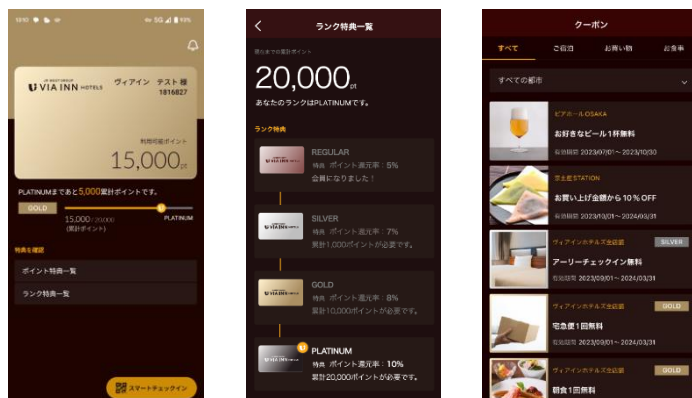

合計金額 大人×1名 1泊の料金

【会員様限定】ベストレート

会員価格

¥10,165 1泊の料金 (税込)

ログイン/登録

通常価格

¥10,700 1泊の料金 (税込)

予約する

公式サイト予約画面

公式アプリ画面イメージ

新会員制度の開始予定日

2023年10月24日（火）

※新会員制度への移行に際して、以下日時にて公式アプリ、公式サイトでのメンテナンス作業を行います。ご不便をお掛けいたしますが、ご理解のほどよろしくお願いいたします。

メンテナンス日時：2023年10月24日（火）0時から7時頃

※ヴィアイン公式アプリの審査状況等により遅れることがあります

新制度への移行にあたって