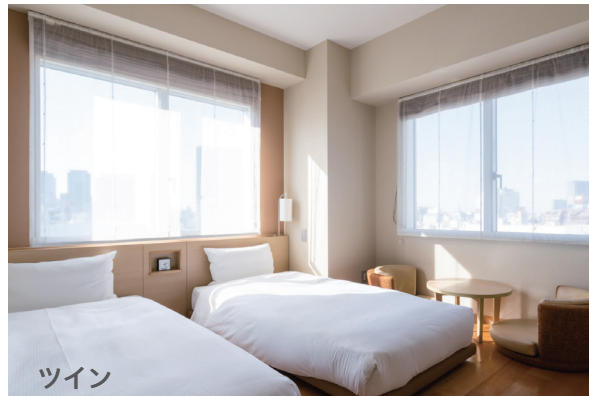

## GUEST ROOM

シングル A

セミダブル

ツイン

客室タイプ	面積	ベッド幅	利用人数
シングル A	13㎡	140cm	1名
シングル B	13㎡	122cm	1名
セミダブル	13㎡	140cm	1～2名

客室タイプ	面積	ベッド幅	利用人数
エコノミーツイン	15㎡	100cm	1～2名
ツイン	18㎡	100cm	1～2名
ユニバーサルツイン	20㎡	100cm	1～2名