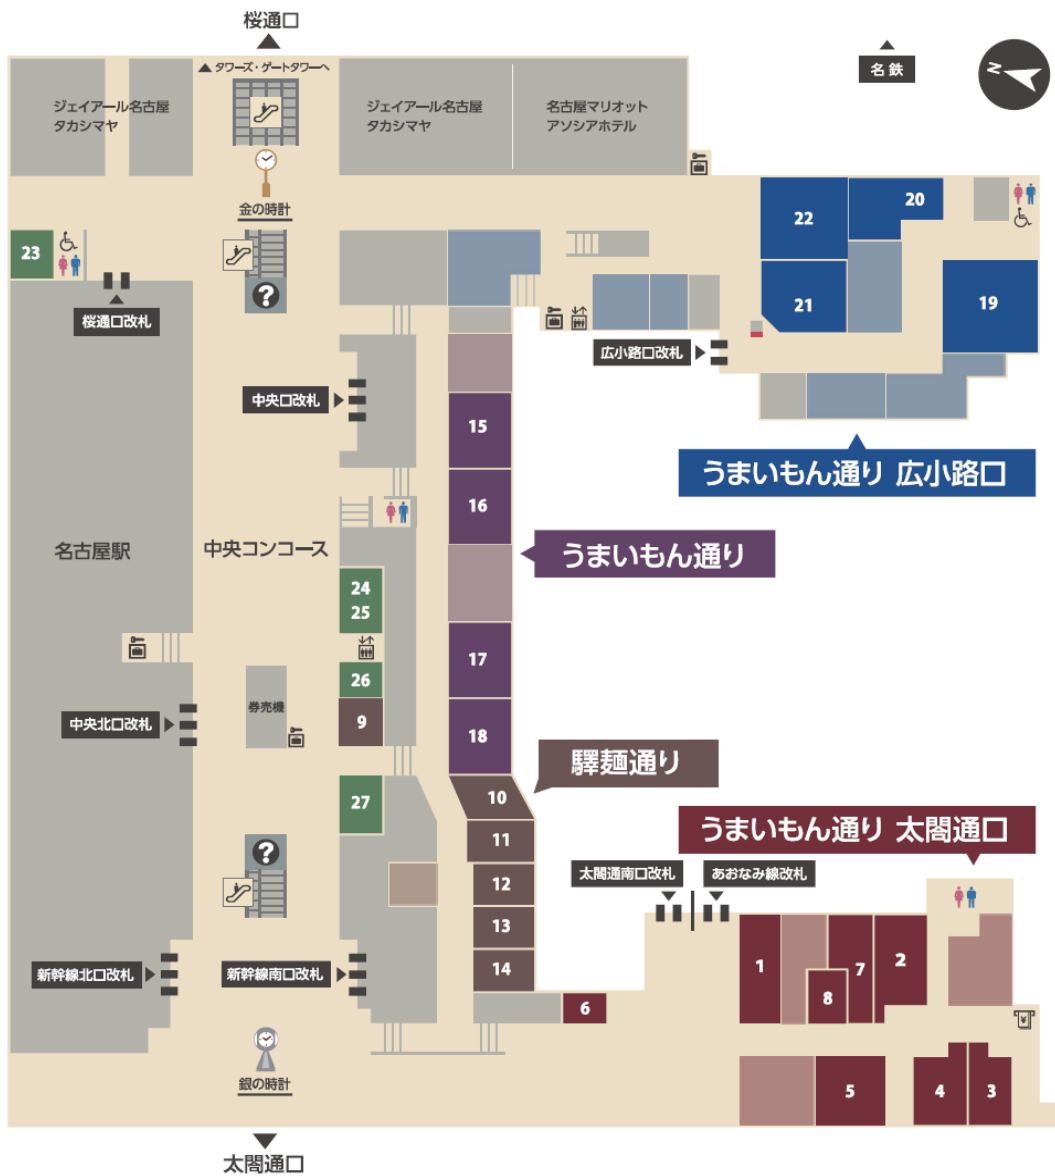

JR名古屋駅構内 お食事対応レストラン一覧表 (27店舗)

JR名古屋駅 お食事券ご利用可能店舗

うまいもん通り 太閤通口			
1 リトルマーメイド Little Mermaid ベーカリー	2 まるや本店 まるや ひつまふし	3 味仙 台湾ラーメン	4 エビスバー YEBISU BAR ビアバー
5 てつえもん 親子丼・名古屋コーチン	6 ドールコーヒーショップ DOOTOR カフェ	7 博多もつ鍋 やまや もつ鍋	8 スバゲイハウスチャオ あんかけスバゲイ
驛麵通り			
9 名駅式担々麺 しゃち福 ラーメン	10 和歌山らーめん きのかわ軒 ラーメン	11 麵処 井の庄 ラーメン	12 喜多方らーめん 蔵まぢ ラーメン
13 札幌らーめん ぼくと亭 ラーメン	14 一風堂 IPPUDO ラーメン		
うまいもん通り			
15 キッチンごごや 味噌カツ・海老フライ	16 赤い鳥 焼鳥・名古屋コーチン	17 そば・酒処 みやび	18 廣壽司 寿司
うまいもん通り 広小路口			
19 炭火焼肉スギモト スギモト 焼肉	20 嘉文 海鮮料理・和食	21 カフェデンマルク CAFE DANMARK カフェ・ベーカリー	22 マカロニ MACCARONI カフェ・イタリアン
中央コンコースなど			
23 ドールコーヒーショップ DOOTOR カフェ	24 デニッシュバー danish Bar テイクアウト専門店	25 マーメイドカフェ MERMAID CAFE カフェ・ベーカリー	26 鱈釜きしめん 名古屋名物きしめん
27 カフェジャンシアヌ Café Sentiane カフェ・びよりん