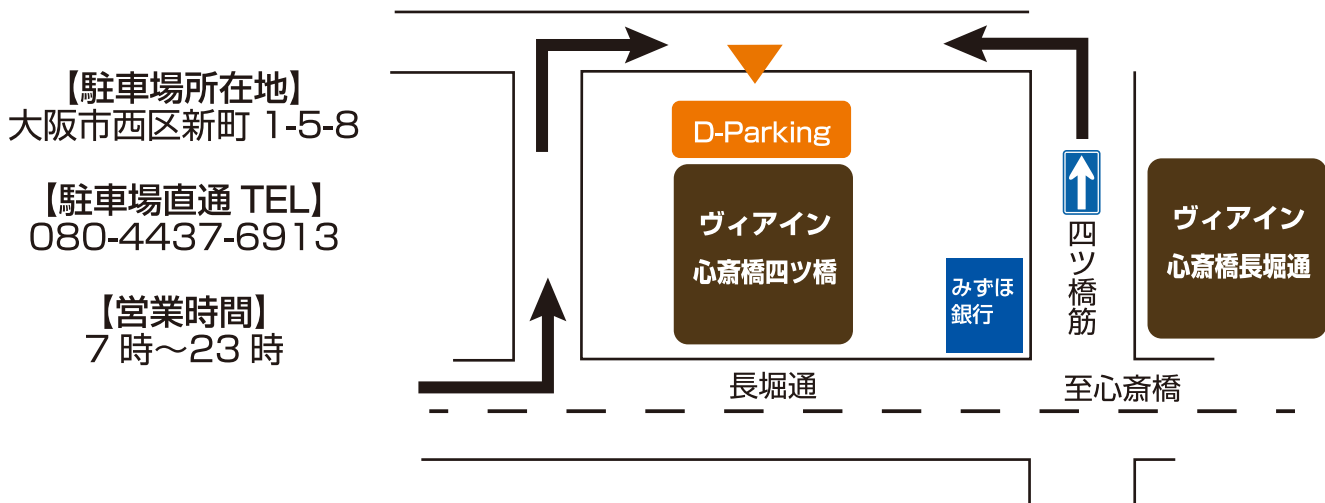

ヴィアイン心斎橋四ツ橋 提携駐車場

D パーキングのご案内

機械式立体駐車場 (ハイルーフ車入庫可能)

※制限有 (高さ :205 cm/ 幅 :191 cm/ 長さ :505 cm/ 重量 :2,000 kg)

先着順 **18** 台 (予約不可) 1泊 **2,500** 円 (宿泊利用 **14:00~翌 11:00**)

- 上記のお時間以外は 20分 300円の追加料金が加算されます。
- ご利用料金は駐車場で出庫時にご精算ください。
- 現金または PayPay でのお支払いになり、クレジットカードはご利用いただけません。
- ご連泊の場合はチェックイン日の 14:00 ~チェックアウト日の 11:00 迄が対象となり、2500円 × 泊数となります。
- 営業時間内の途中の入出庫は、泊数を問わず何度でも可能ですが、ご出庫前に駐車料金を前金にてご清算していただいております。
- 空車問い合わせは、直接駐車場へお問い合わせください。
- 制限オーバーまたは満車時は周辺のコインパーキングへお願いします。
- 駐車場での事故・盗難等については提携ホテルでは一切責任を負いませんのでご了承ください。
- 営業時間外の対応はできかねますので、ご了承ください。

▲ **23:00~7:00 迄の間は入出庫不可ですのでご注意ください!**

入口の看板表記は時間帯貸しの際の料金を表しており、1泊の料金とは異なります。